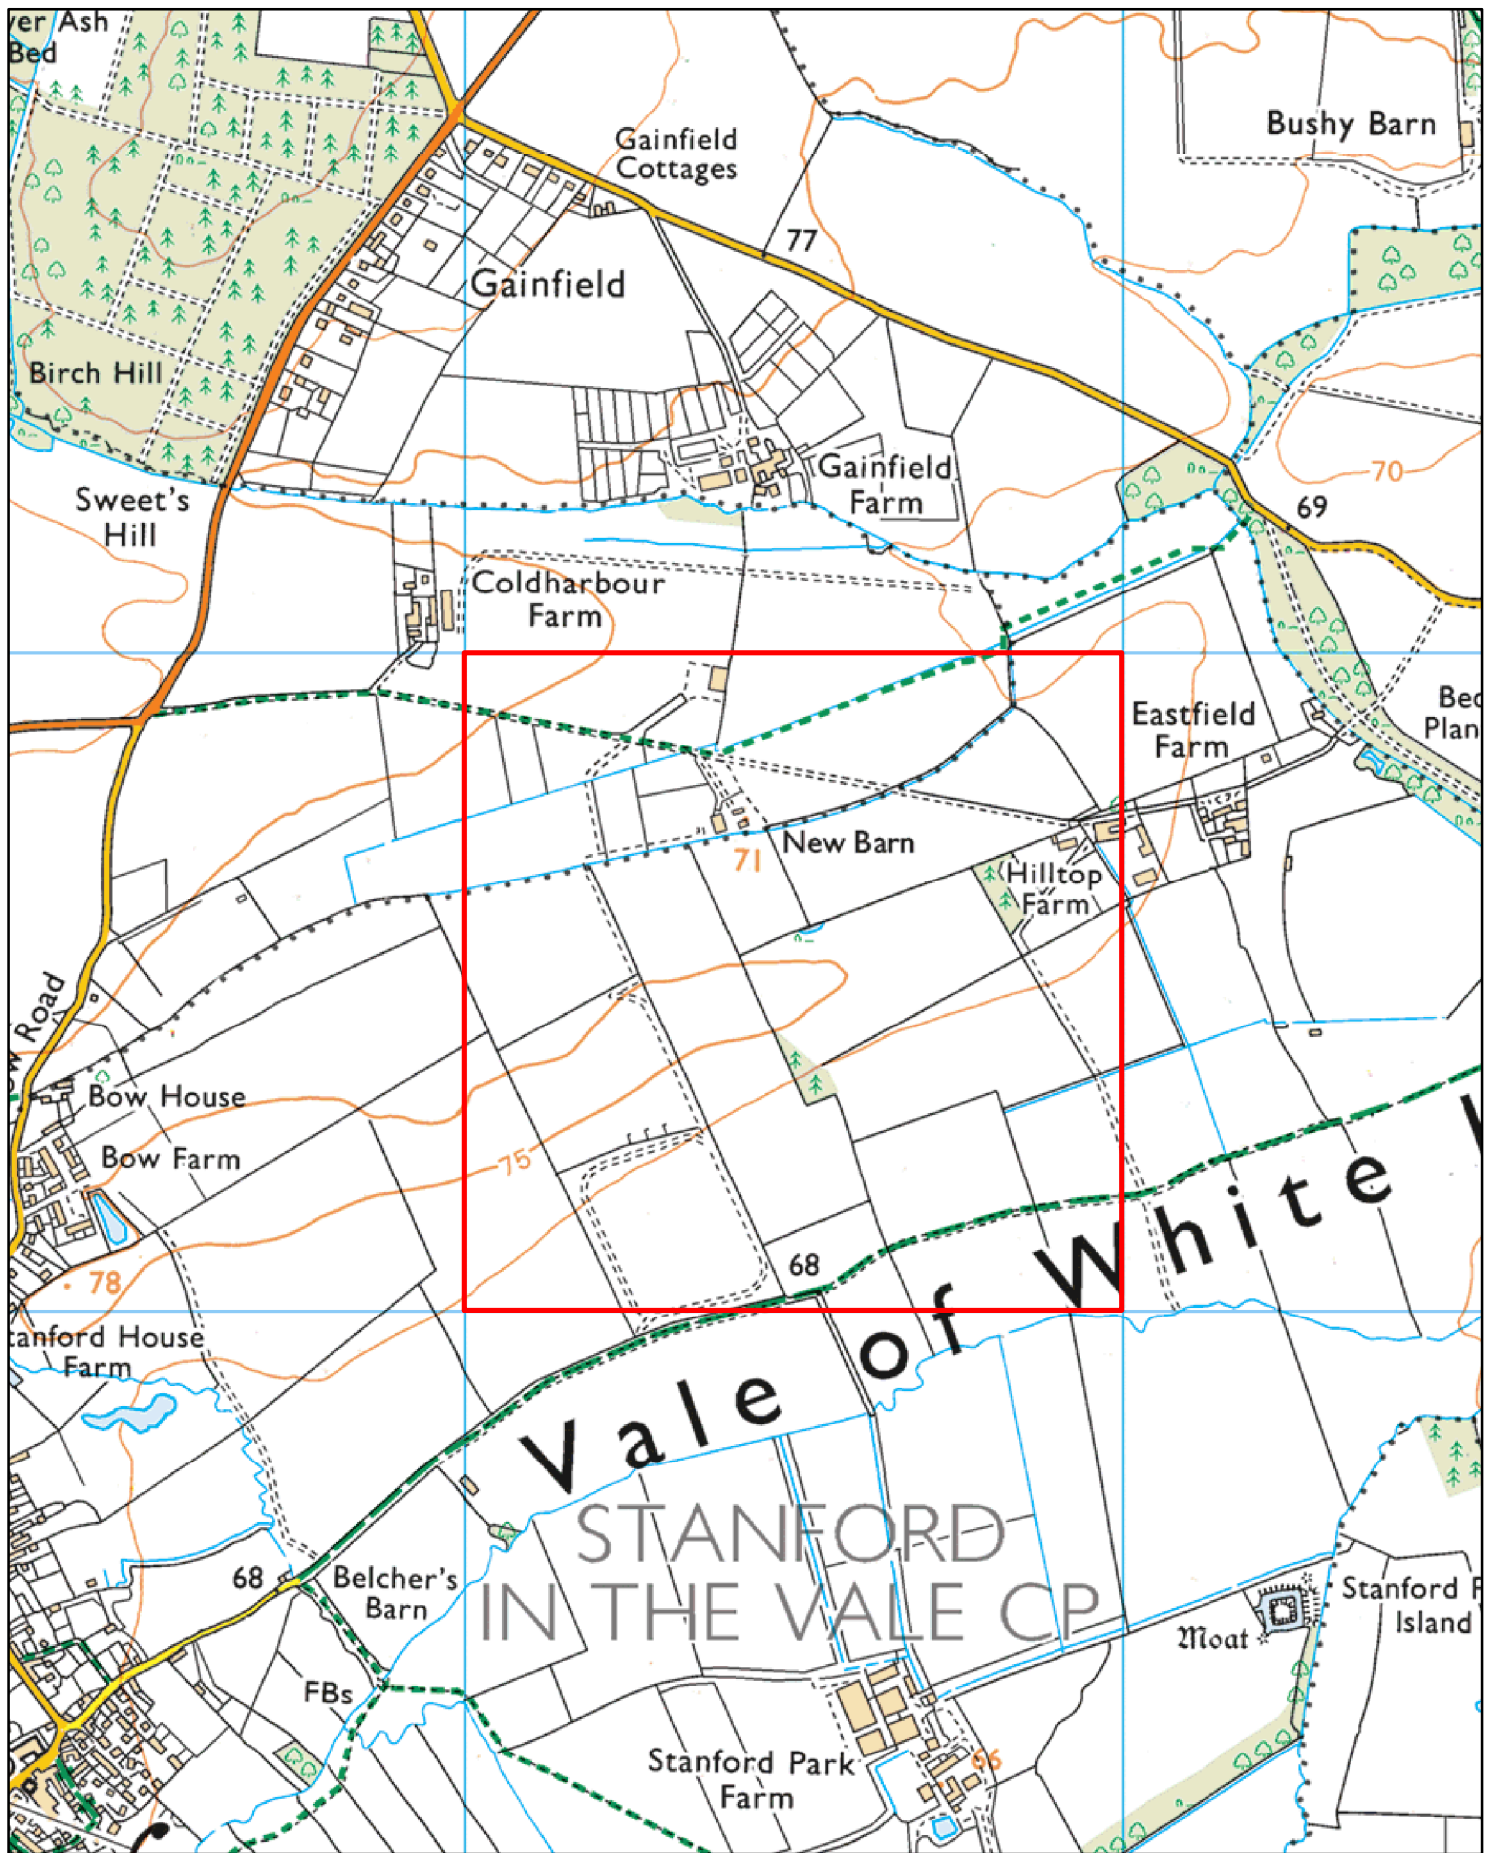

Spotlight Grid Square: SU3594

0 0.125 0.25 0.5
Kilometers